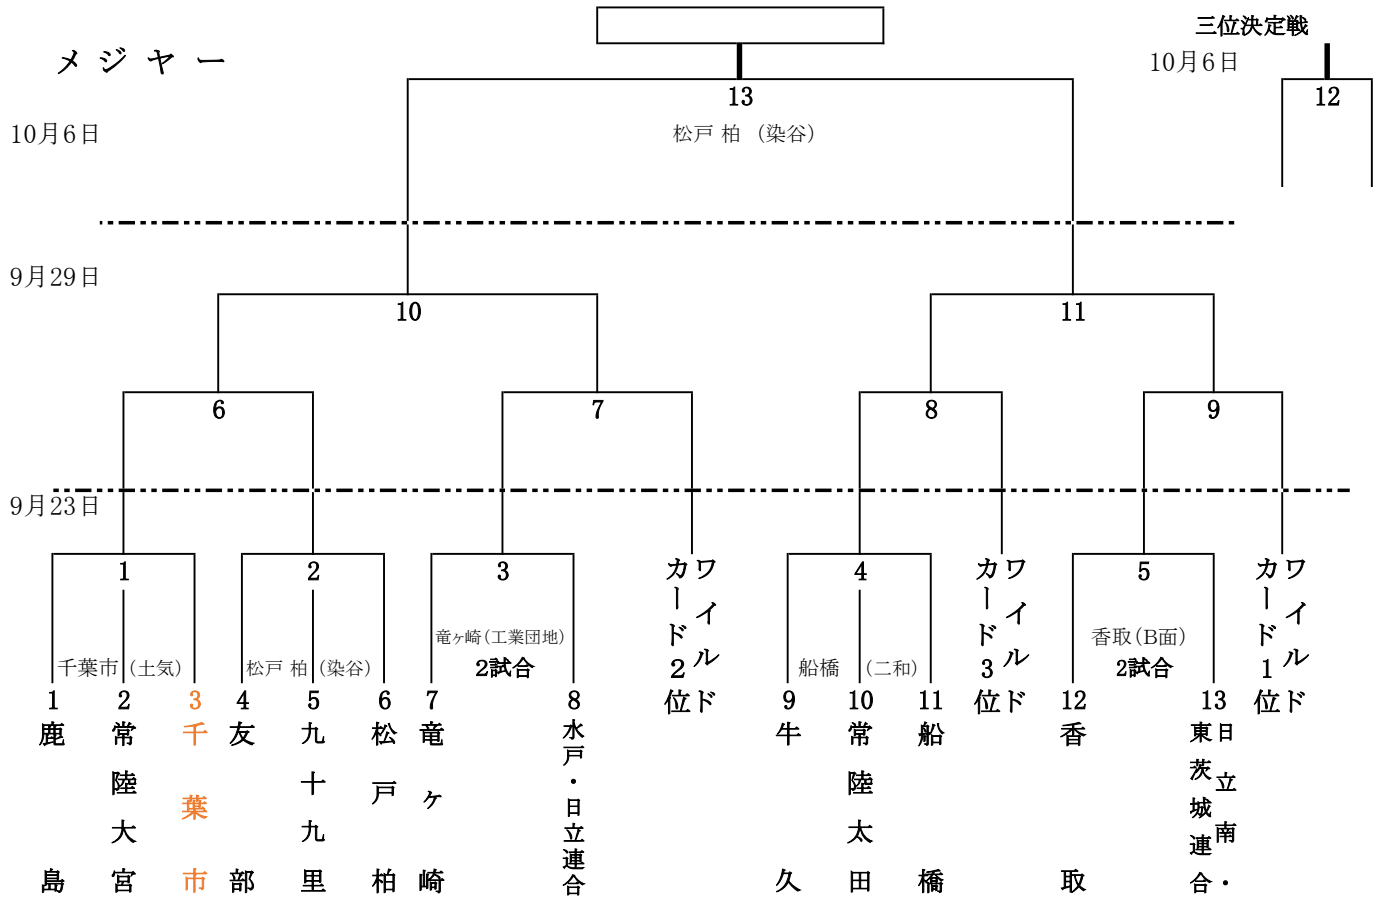

2019 JA 共済杯全国選抜 リトルリーグ東関東連盟SSK杯秋季大会

開催日 令和元年、9月23日(月)(秋分の日)、29日(日)、10月6日(日)、予備日 10月13日(日)

リトルリーグ東関東連盟SSK杯秋季大会

開催日 9月22日(日)、29日(日)、10月6日(日)、予備日、10月13日(日)

メジャー、マイナー共、ワイルドカード進出の決定方法は以下の優先順位とする、

- ① 失点率、
- ② 得点率、
- ③ 得失点率