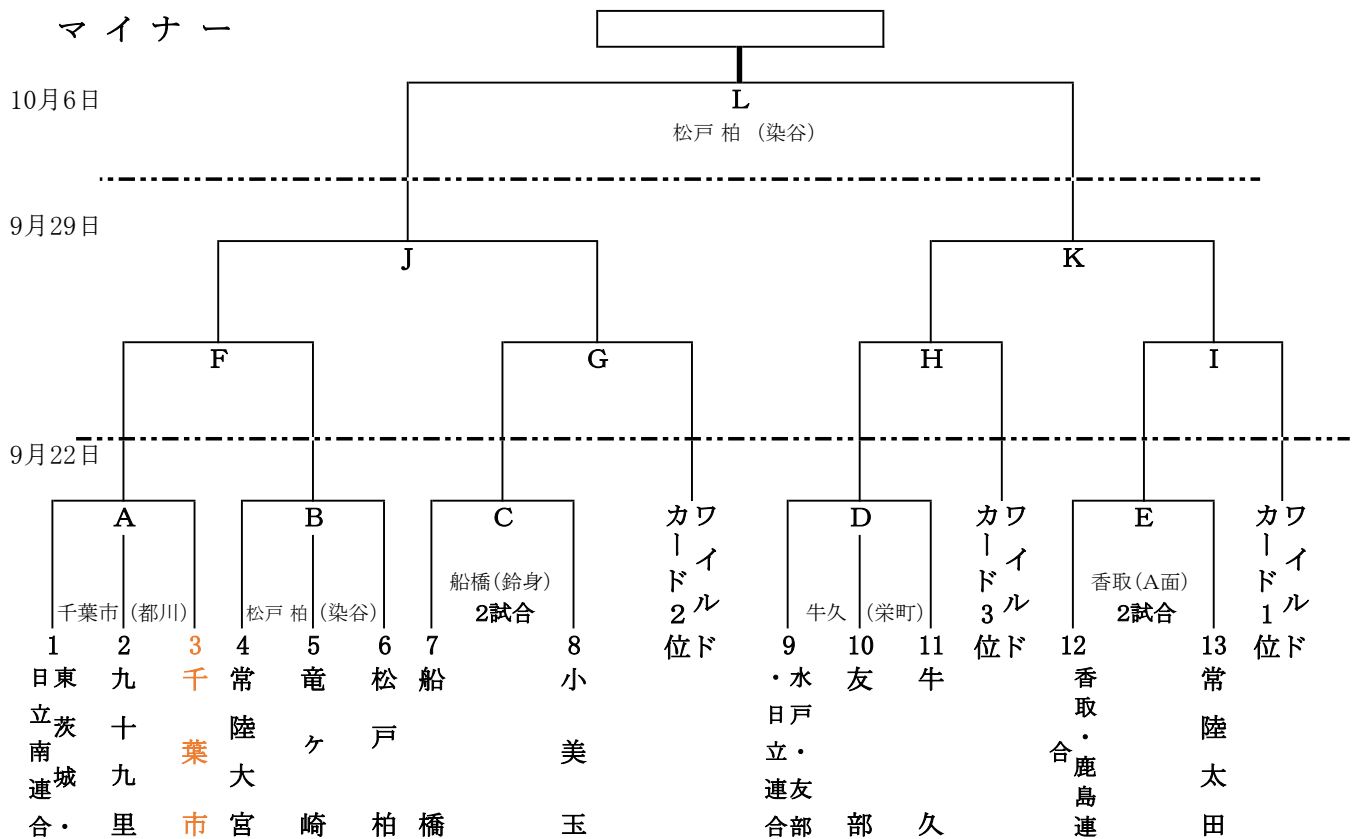

2019 JA 共済杯全国選抜 リトルリーグ東関東連盟SSK杯秋季大会

開催日 令和元年、9月23日(月)(秋分の日)、29日(日)、10月6日(日)、予備日 10月13日(日)

リトルリーグ東関東連盟SSK杯秋季大会

開催日 9月22日(日)、29日(日)、10月6日(日)、予備日、10月13日(日)

メジャー、マイナー共、ワイルドカード進出の決定方法は以下の優先順位とする、

- ① 失点率、
- ② 得点率、
- ③ 得失点率