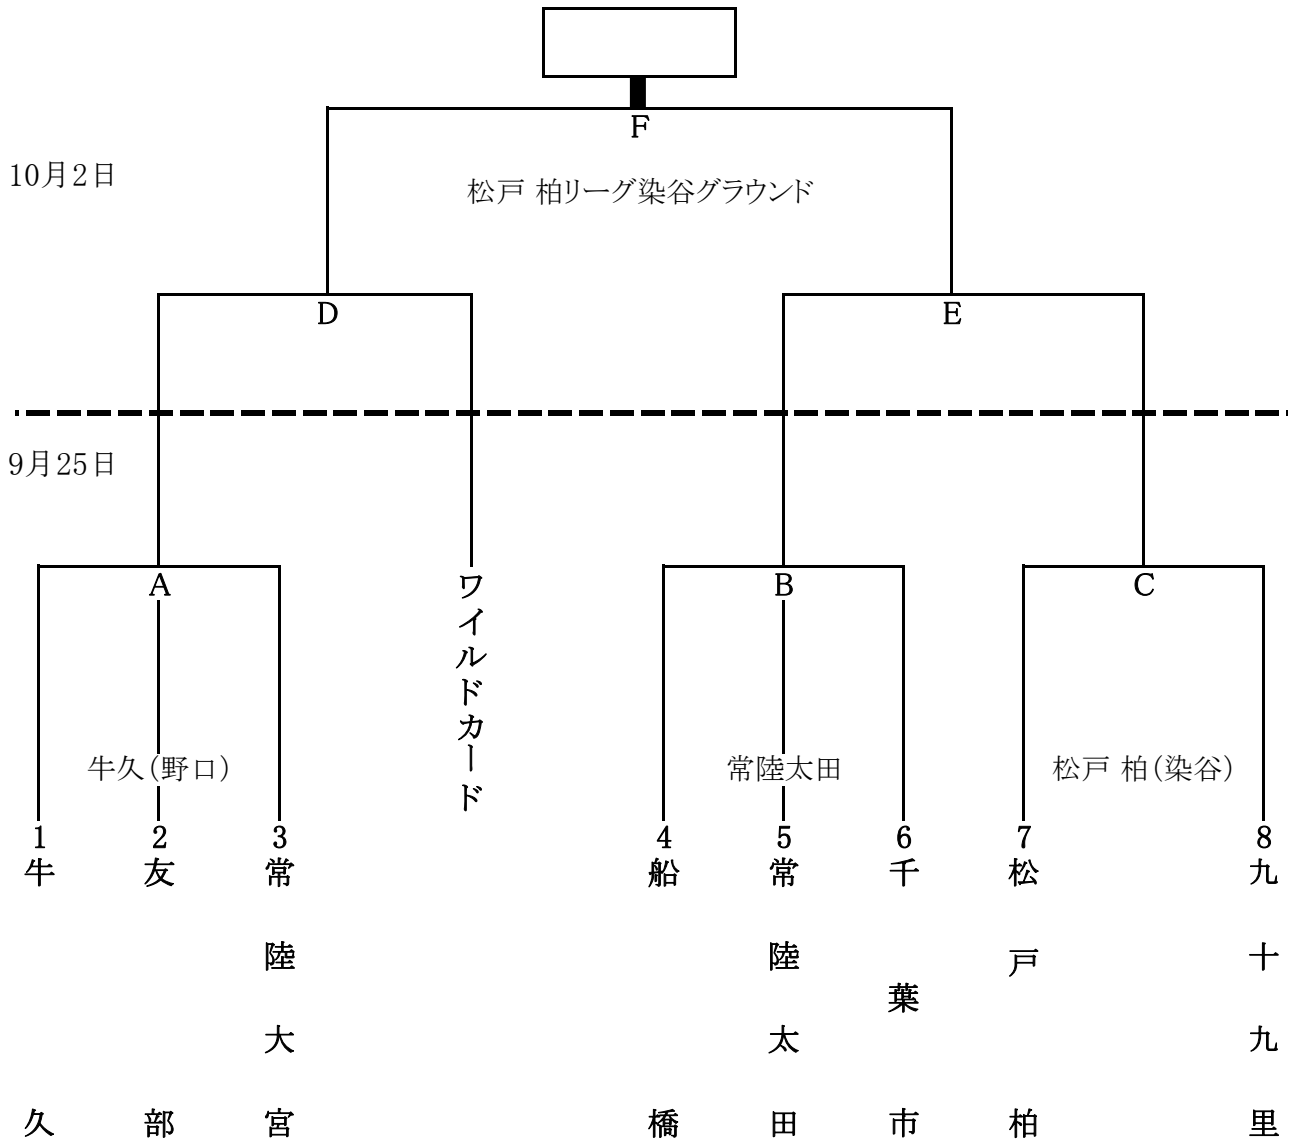

2022

日本リトルリーグ野球協会

特定非営利活動法人

リトルリーグ東関東連盟

SSK杯インターミディエット秋季大会

**Little
League**

日 程	令和4年9月25日、10月2日、予備日9日
会 場	松戸 柏リーググラウンド他
主 催	リトルリーグ東関東連盟
主 管	千葉ブロック
後 援	サンケイスポーツ
特別協賛	エスエスケイ
協 力	共同写真企画・スポーツCV

2022年リトルリーグ 東関東連盟 SSK杯インターミディエット秋季大会

開催日:2022年(令和4年)9月25日(日)、10月2日(日)、予備日9日(日)

- ★ ワイルドカードは1回戦敗退5リーグから、1リーグを準決勝戦へワイルドカードとして進出
決定方法は①失点率、②得点率、③得失点率の順位とする

大会本部:松戸 柏リーグ 染谷グラウンド

グラウンド名	9月25日	10月2日	予備日	グラウンド責任者
牛久(野口)	A			西川政和
常陸太田	B			鈴木雅博
松戸 柏(染谷)	C			松本 周